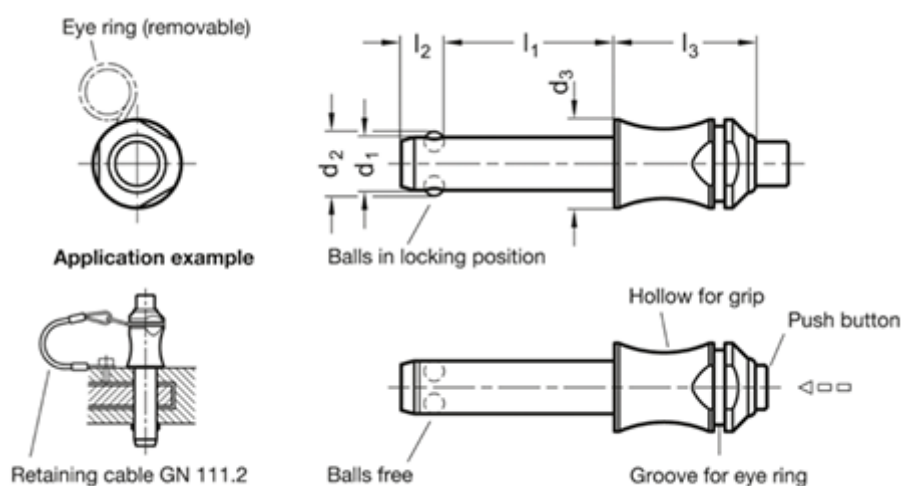

Varenummer: 201133550
Beskrivelse: E+G kuglepallås
GN 113.3-5-50

Mål

d1 -0.04/-0.08	= 5
d2	= 5.5
d3	= 10
l3	= 22
l1 +0.6	= 50
l2 ±1	= 6
Load i (N)	= 14
Vægt i (g)	= 19